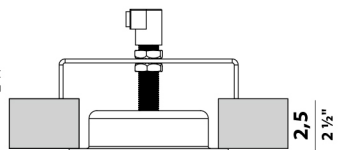

ROSONI A SCOMPARSA / RECESSED CANOPIES

Rosone a scomparsa per sospensioni con solo cavo elettrico.

Recessed canopy for electric cable suspensions.

CODICE
CODE

XM9201-01

Rosone a scomparsa per sospensioni con solo cavo elettrico, utilizzabile per tutti gli apparecchi a 24V prevedendo driver remoto.

Recessed canopy for electric cable suspensions. Suitable for 24V fixtures: remote driver 24V needed.

kg

0,13

8

3 1/2"

7

2 3/4"

4 1/8"

2,5

2 1/2"

ø 6,5

ø 2 3/8"

1,25

1/2"

CODICI COLORI DISPONIBILI / COLOUR CODES AVAILABLE

01 bianco
white