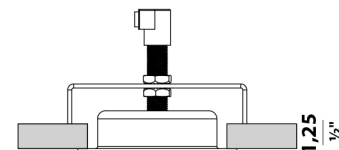

ROSONI A SCOMPARSA / RECESSED CANOPIES

Rosone a scomparsa per sospensioni con solo cavo elettrico.

Recessed canopy for electric cable suspensions.

CODICE
CODE

XM9201-01

Rosone a scomparsa per sospensioni con solo cavo elettrico, utilizzabile per tutti gli apparecchi a 24V prevedendo driver remoto.

Recessed canopy for electric cable suspensions. Suitable for 24V fixtures: remote driver 24V needed.

kg

0,13

8

3 1/2"

7

2 3/4"

4 1/8"

2,5

2 1/2"

ø 6,5

ø 2 3/8"

1,25

1/2"

CODICI COLORI DISPONIBILI / COLOUR CODES AVAILABLE

01 bianco
white